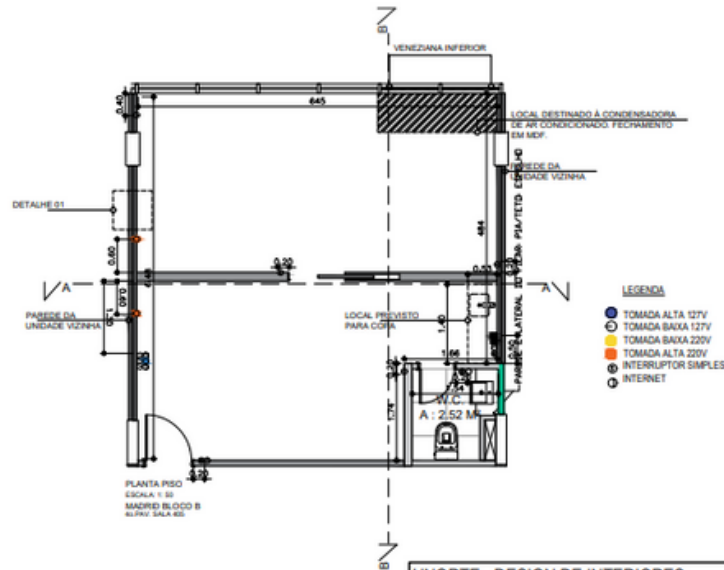

ELÉTRICA

UNORTE - DESIGN DE INTERIORES	
Clinica de Psicologia	Flávia Bonadio
Georgina Business Park	Data: 7/11/2022
Andreia Cristina Gonçalves	Escala: 1:50
Observação:	Elétrica
3/6